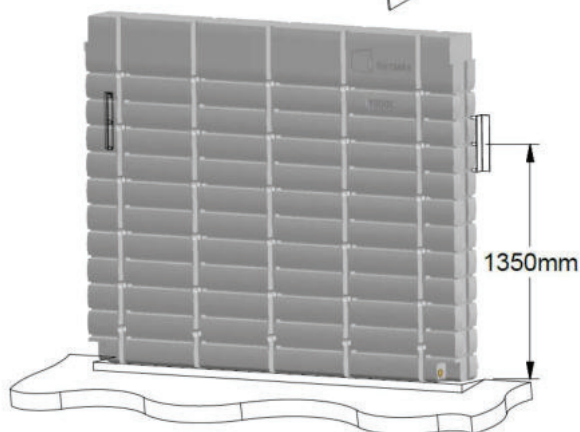

Egal ob Sie den Behälter im eigenen Garten oder sogar für die Geschäftsimmoblie mit begrenztem Raum nutzen möchten: Sie können aus verschiedenen Farben die passende wählen. Somit fügt sich der dünne Regenwassertank perfekt und dekorativ in das Gesamtbild ein, ohne es optisch zu stören. Aktuell sind die ThinTanks in drei Farben (Granit Weiß, Granit Grau und Granit Schwarz) und zwei Größen - 1000L und 2000L - verfügbar:

Farbvarianten

Granit Weiß

Granit Grau

Granit Schwarz

Wand-Installation

Freistehende Installation